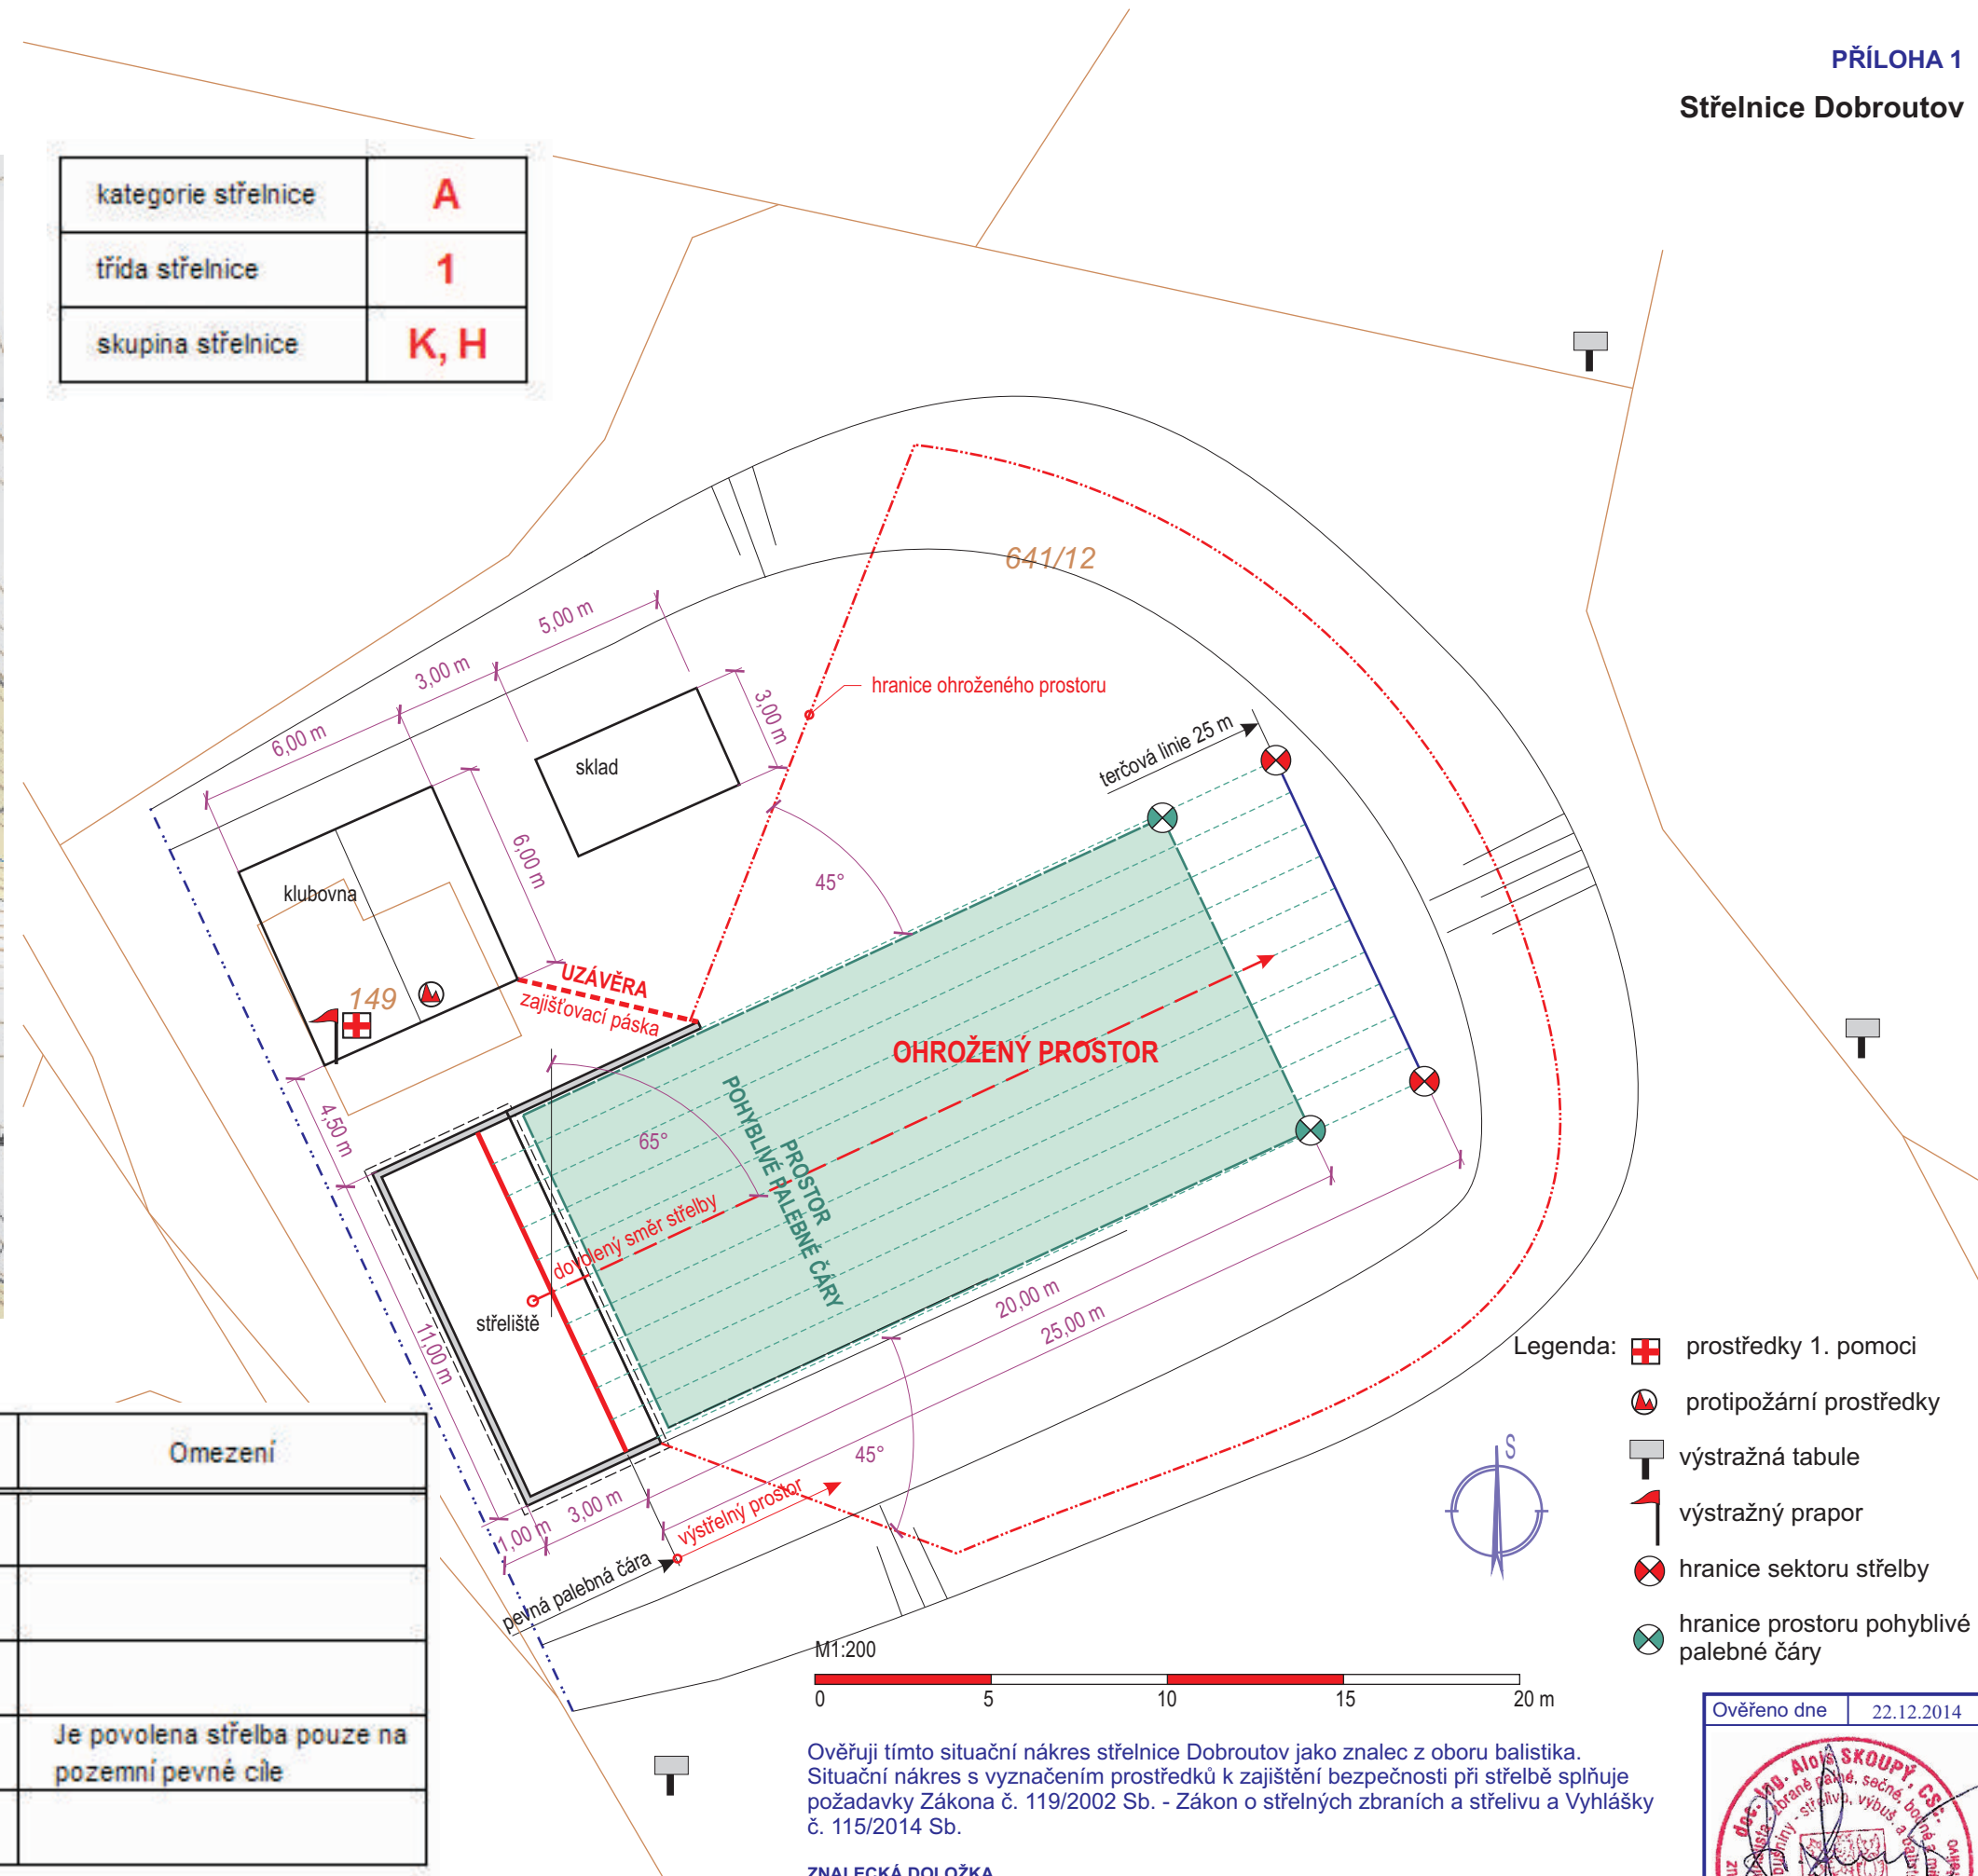

Zákres střelnice do mapy širších vztahů M1:1000

kategorie střelnice	<b>A</b>
třída střelnice	<b>1</b>
skupina střelnice	<b>K, H</b>

- Legenda:
- prostředky 1. pomoci
  - protipožární prostředky
  - výstražná tabule
  - výstražný praporek
  - hranice sektoru střelby
  - hranice prostoru pohyblivé palebné čary

	Povolené zbraně a střelivo	Maximální ráže	Maximální energie střely	Omezení
1	malorážky kategorie B a C	6 mm (.22")	200 J	
2	krátké palné zbraně kategorie B a C	12,7 mm (0,50")	1200 J	
3	dlouhé palné zbraně kategorie B a C	9,3 mm	5900 J	
4	Brokovnice kategorie B a C	bez omezení	bez omezení	Je povolena střelba pouze na pozemní pevné cíle
5	Historické zbraně kategorie D	bez omezení	bez omezení	

Ověřuji tímto situační náčrtek střelnice Dobroutov jako znalec z oboru balistika. Situační náčrtek s vyznačením prostředků k zajištění bezpečnosti při střelbě splňuje požadavky Zákona č. 119/2002 Sb. - Zákon o střelných zbraních a střelivu a Vyhlášky č. 115/2014 Sb.